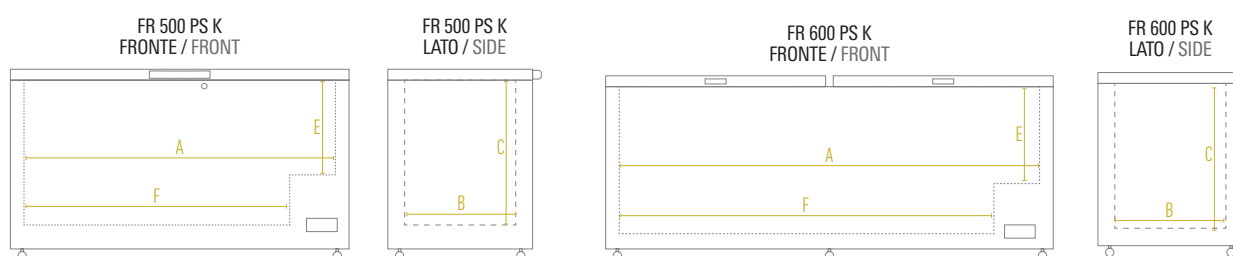

**Dimensioni mm / Dimensions mm**

Modello / Model	FR 500 PS K	FR 600 PS K
Dimensioni Esterne (LxPxH) External Dimensions (WxDxH)	1555 x 720 x 845	2055 x 720 x 845
Dimensioni Imballo (LxPxH) Packaging Dimensions (WxDxH)	1610 x 760 x 990	2100 x 760 x 990

**Dimensioni Interne mm / Inner Dimensions mm**

A - Larghezza / Width	1430	1930
B - Profondità / Depth	510	510
C - Altezza / Height	675	675
E - Altezza Minima / Min. Height	445	445
F - Larghezza Minima / Min. Width	1220	1720

**Dimensioni Personalizzazione (LxH) mm / Sticker Dimensions (WxH) mm**

Lato destro / Right side	625 x 487	625 x 487
Lato sinistro / Left side	625 x 750	625 x 750
Frontale / Front	1545 x 750	2045 x 750